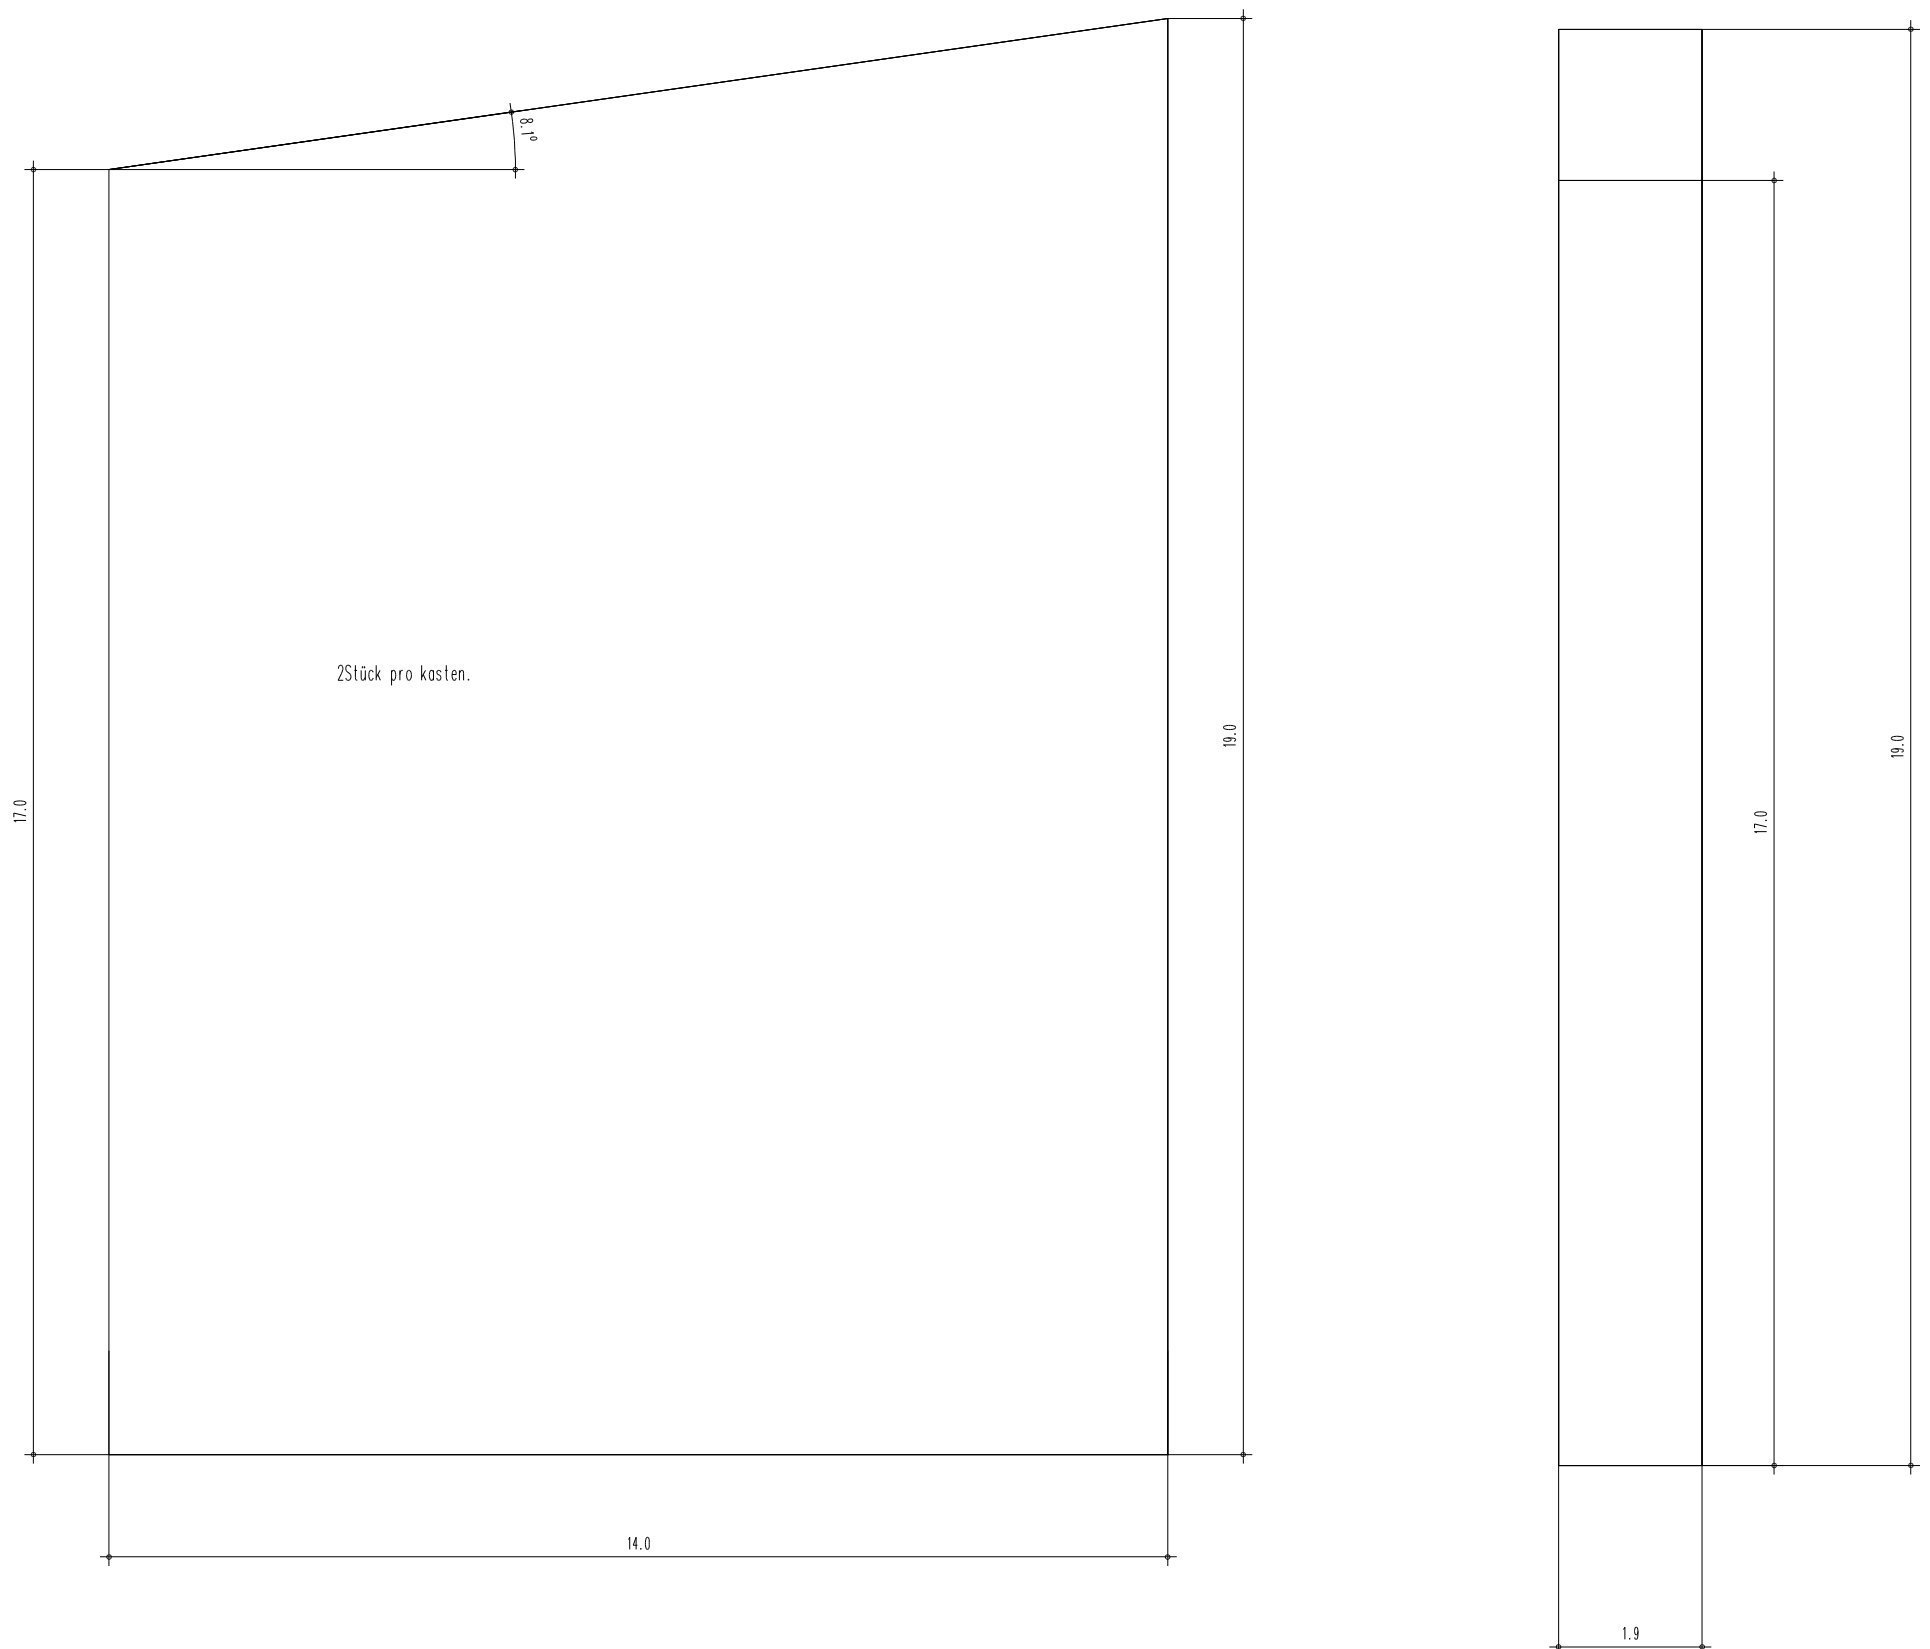

## Stirnwand 2 M1/1

Projekt: Wildbienenkasten  
Datum Dez 2014

Holzbaumeister  
Peter Kahrer

### Stirnwand 1 M1/1

Projekt: Wildbienennistkasten  
Datum Dez 2014

Holzbaumeister  
Peter Kahrer

### Seitenwand M1/1

Projekt: Wildbienenkasten  
Datum Dez 2014

Holzbaumeister  
Peter Kahrer