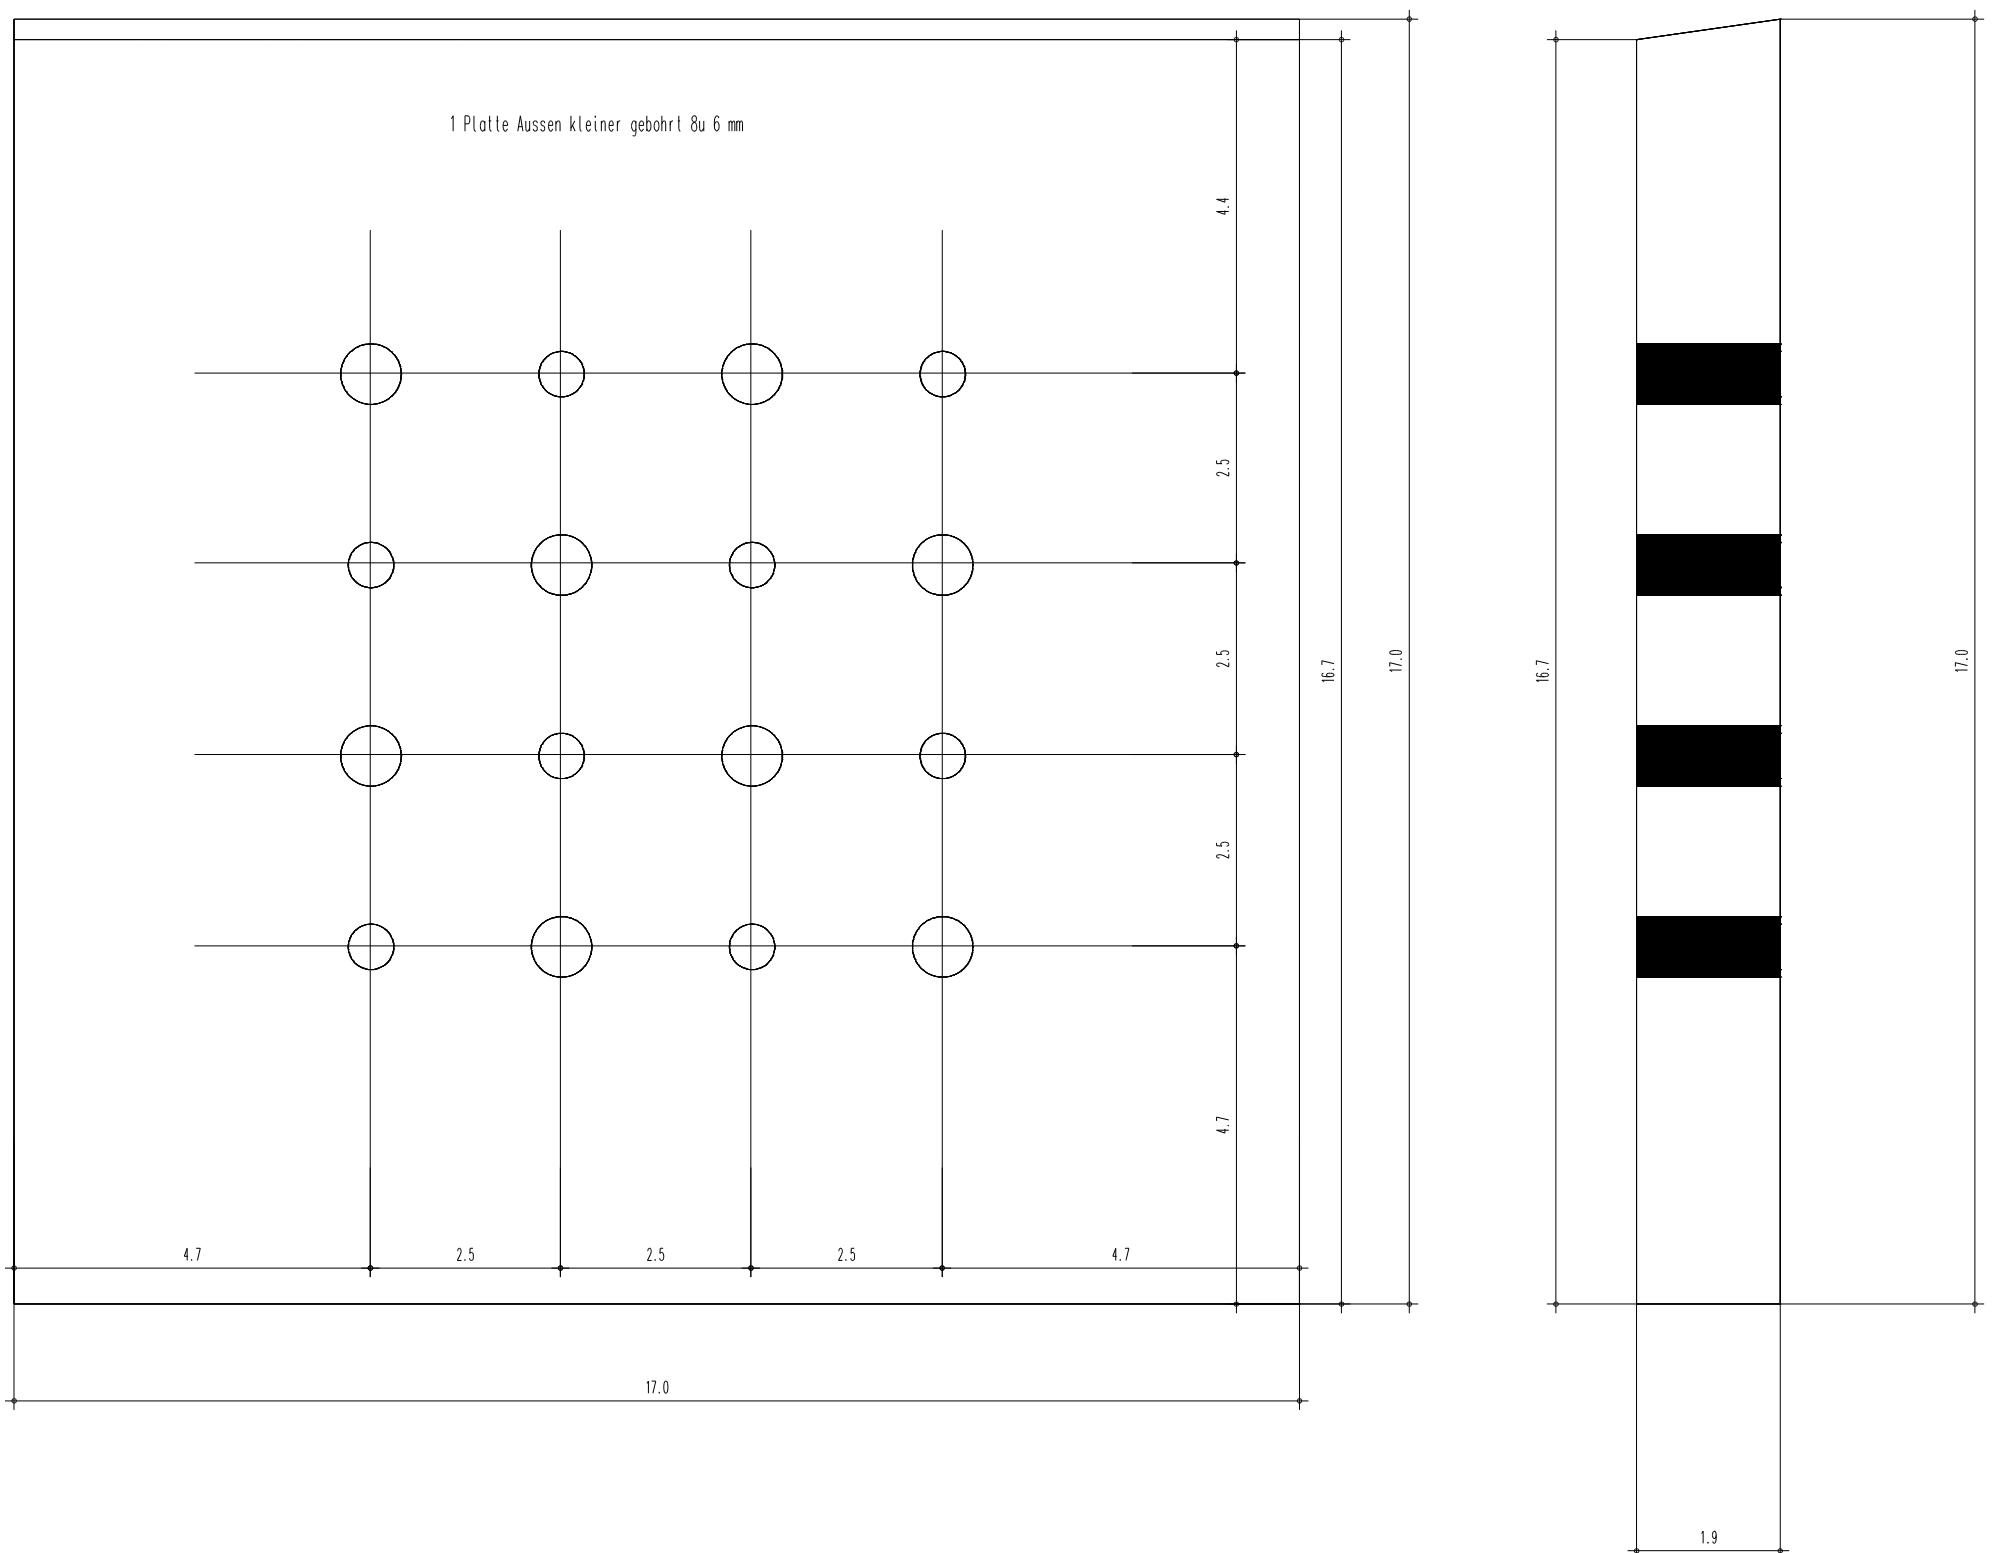

Projekt: Wildbienenkasten
Datum Dez 2014

Holzbaumeister
Peter Kahrer

Stirnwand 1 M1/1